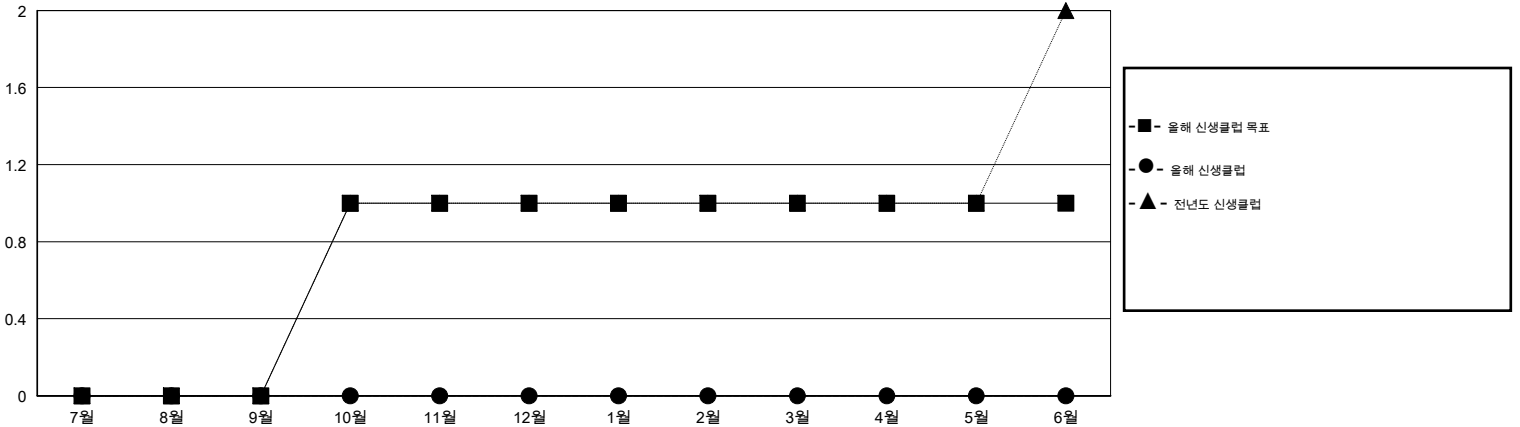

MONTHLY MEMBERSHIP PROGRESS REPORT

District 355 D

Results as of: 10/31/2014

GMT: JUNG YUL CHOI

장소 REPUBLIC OF KOREA

현장지역 GMT 5

클럽					회원 1인당				
결과- 2014-2015					결과- 2014-2015				
사분기	신생클럽 목표	신생클럽	해산된 클럽	순 증감/감소	사분기	신입회원 목표	추가된 차터 및 신입 회원	퇴회 회원	순 증감/감소
7월/8월/9월	0	0	1	-1	7월/8월/9월	95	196	154	42
10월/11월/12월	1	0	0	0	10월/11월/12월	45	55	47	8
1월/2월/3월	0	0	0	0	1월/2월/3월	113	0	0	0
4월/5월/6월	0	0	0	0	4월/5월/6월	-63	0	0	0

목표 및 누적 신생클럽 수

목표 및 누적 회원수

해산된 클럽: 1	1명 이상의 신입회원을 등록한 59 CLUBS OF 91	성별 분포
		남성 2,624 (77.52%)
		여성 761 (22.48%)
퇴회회원	여기에 클릭하여 현황보고 내용 검토	가족단위 회원 0
작고 1		세대주 0
클럽해산 0		비 세대주 0
기타 200		
합계 201		