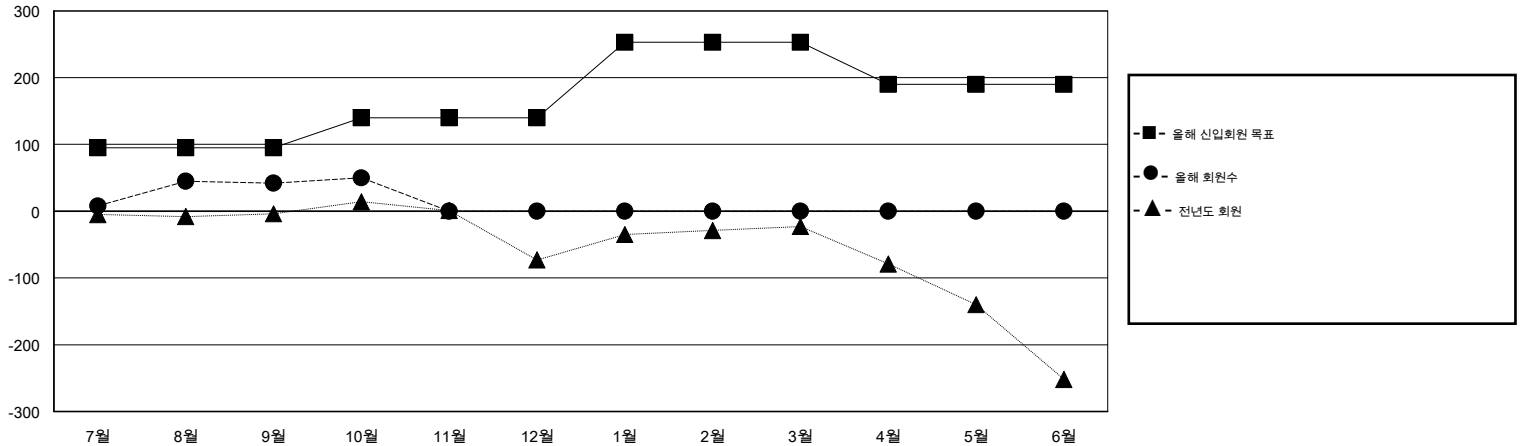

MONTHLY MEMBERSHIP PROGRESS REPORT

District 355 D

Results as of: 10/31/2014

GMT: JUNG YUL CHOI

장소 REPUBLIC OF KOREA

현장지역 GMT 5

클럽					회원 1인당				
결과- 2014-2015					결과- 2014-2015				
사분기	신생클럽 목표	신생클럽	해산된 클럽	순 증감/감소	사분기	신입회원 목표	추가된 차터 및 신입 회원	퇴회 회원	순 증감/감소
7월/8월/9월	0	0	1	-1	7월/8월/9월	95	196	154	42
10월/11월/12월	1	0	0	0	10월/11월/12월	45	55	47	8
1월/2월/3월	0	0	0	0	1월/2월/3월	113	0	0	0
4월/5월/6월	0	0	0	0	4월/5월/6월	-63	0	0	0

목표 및 누적 신생클럽 수

목표 및 누적 회원수

해산된 클럽: 1	1명 이상의 신입회원을 등록한 59 CLUBS OF 91	성별 분포
		남성 2,624 (77.52%)
		여성 761 (22.48%)
퇴회회원	여기에 클릭하여 현황보고 내용 검토	가족단위 회원 0
작고 1		세대주 0
클럽해산 0		비 세대주 0
기타 200		
합계 201		